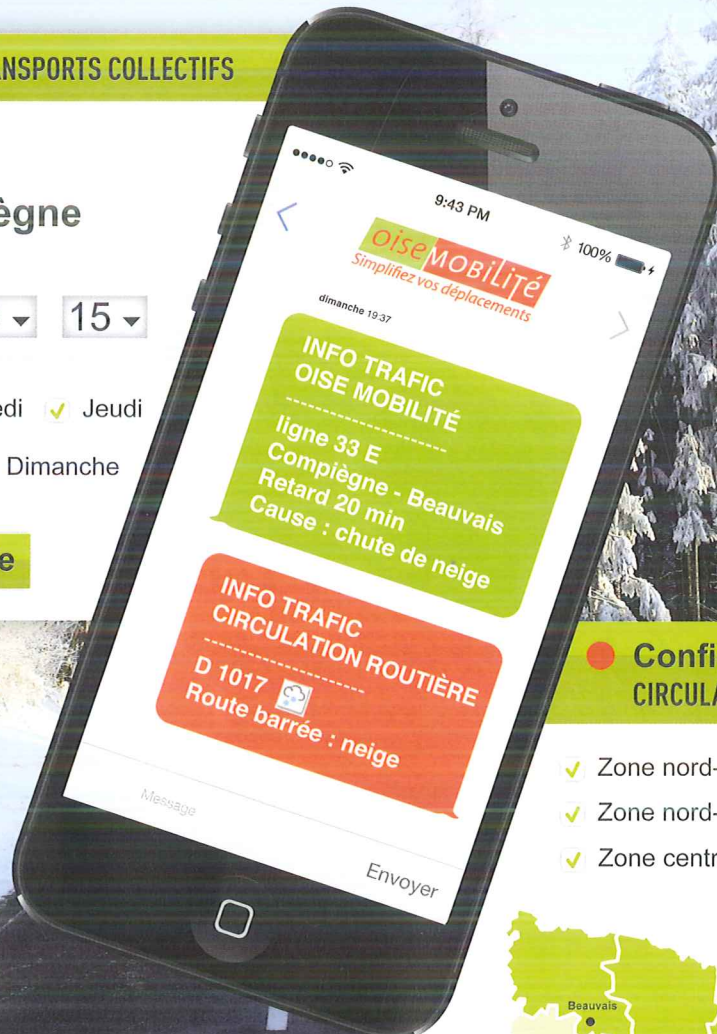

ALERTES INFO TRAFIC SMS/MAIL

Inscrivez-vous sur oise-mobilite.fr, c'est gratuit !

Recevez l'info perturbation de votre ligne de transports collectifs et aussi, les perturbations routières dans l'Oise.

Ajouter une alerte - TRANSPORTS COLLECTIFS

Ligne : **33 E**

Beauvais - Compiègne

de 06 : 00 à 18 : 15

- Lundi
 Mardi
 Mercredi
 Jeudi
 Vendredi
 Samedi
 Dimanche

Enregistrer mon alerte

Configurer mes alertes CIRCULATION ROUTIÈRE

- Zone nord-ouest
 Zone sud-ouest
 Zone nord-est
 Zone sud-est
 Zone centre